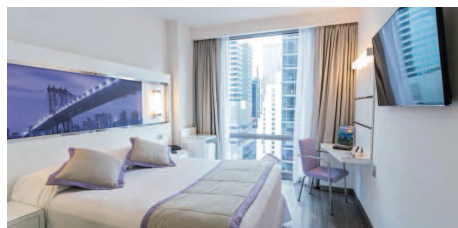

# SPECIALE PACCHETTO “NEW YORK MAGICO”

DAL 5 GENNAIO 2019 AL 30 NOVEMBRE 2019  
5 NOTTI / 7 GIORNI

PRIMA COLAZIONE ALL'AMERICANA INCLUSA... E TANTO ALTRO

**PARTENZE OGNI LUNEDÌ, MARTEDÌ E SABATO**

**VOLO + PACCHETTO MAGICO DA MILANO, ROMA, BARI, CATANIA E PALERMO**

**HOTEL RIU PLAZA NEW YORK TIMES SQUARE\*\*\*\***

Situato a New York, a 100 metri dal Restaurant Row, il Riu Plaza New York Times Square offre il WiFi, una terrazza, una palestra e il ristorante Theater Buffet.

## IL PACCHETTO MAGICO INCLUDE

- Volo andata e rientro classe economica
- 5 notti / 6 giorni New York Hotel Riu Plaza Times Square prima colazione all'americana inclusa
- Trasferimenti da / per hotel in minivan aeroporto - hotel aeroporto
- Mezza giornata visita città di New York su base collettiva con guida di lingua italiana
- 1 brunch incluso su uno dei rooftop per chi fara la visita città di domenica, oppure cena buffet in Hotel Riu Plaza (bevande escluse)
- 1 cena buffet occidental in albergo presso Hotel Riu Plaza Times Square, ottima qualità (acqua in caraffa inclusa)
- 1 ingresso Empire State Building oppure al Museo di Arte Moderna (escursioni libere senza accompagnatore)
- Facchinaggio incluso in albergo (1 bagaglio ciascuno)
- Assicurazione medico/bagaglio con massimale € 10.000 cadauno del Gruppo Allianz
- Assistenza in lingua italiana di nostro ufficio corrispondente in loco